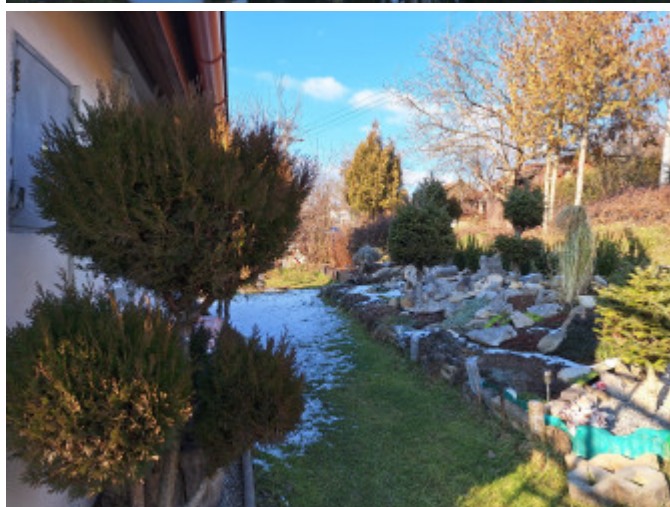

REALITNÝ MAKLÉR

Maklér:
Telefón:
E-mail:

Gabriela Csobádiová
+421 905 391 029
cees.gabriela@gmail.com