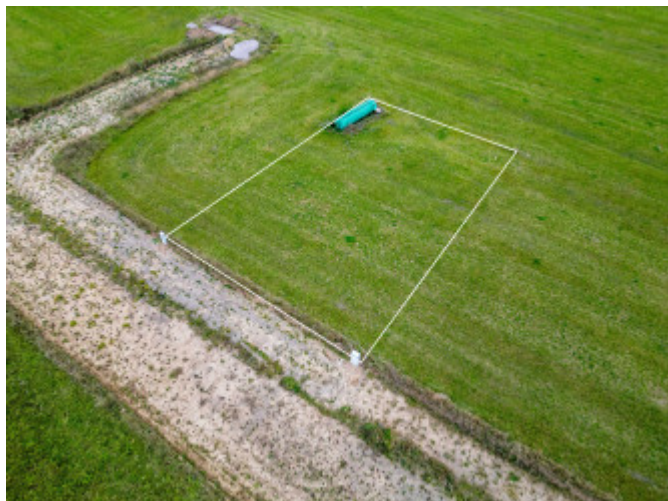

súkromia je jedinečná.

Kontaktujte nás ešte dnes a dohodnite si obhliadku. Tento pozemok čaká práve na vás!

Barbora Bělohlávková

0904 945 687

belohlavkova.bbrealstate@gmail.com

REALITNÝ MAKLÉR

Maklér:

Telefón:

E-mail:

Barbora Bělohlávková

+421904945687

belohlavkova.bbrealstate@gmail.com